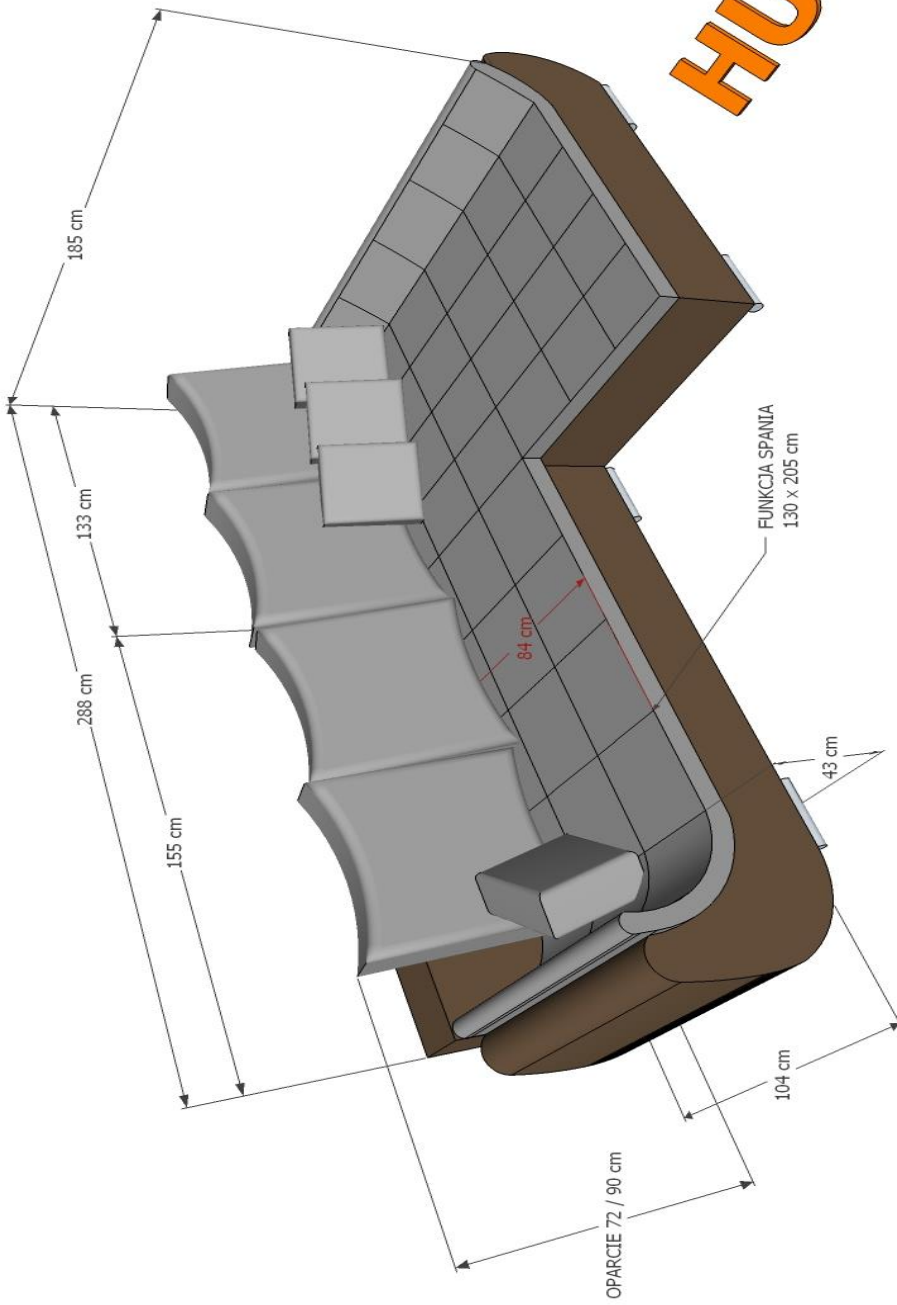

Karta Techniczna Mebla

HUGO

Charakterystyka

Karta Techniczna Mebla

Wymiary i wagi paczek				
Lp.	Długość cm 	Szerokość cm 	Wysokość cm 	KG
1	OT_182	133	70	60,5
2	SOF_158	108	70	66,5

Charakterystyka